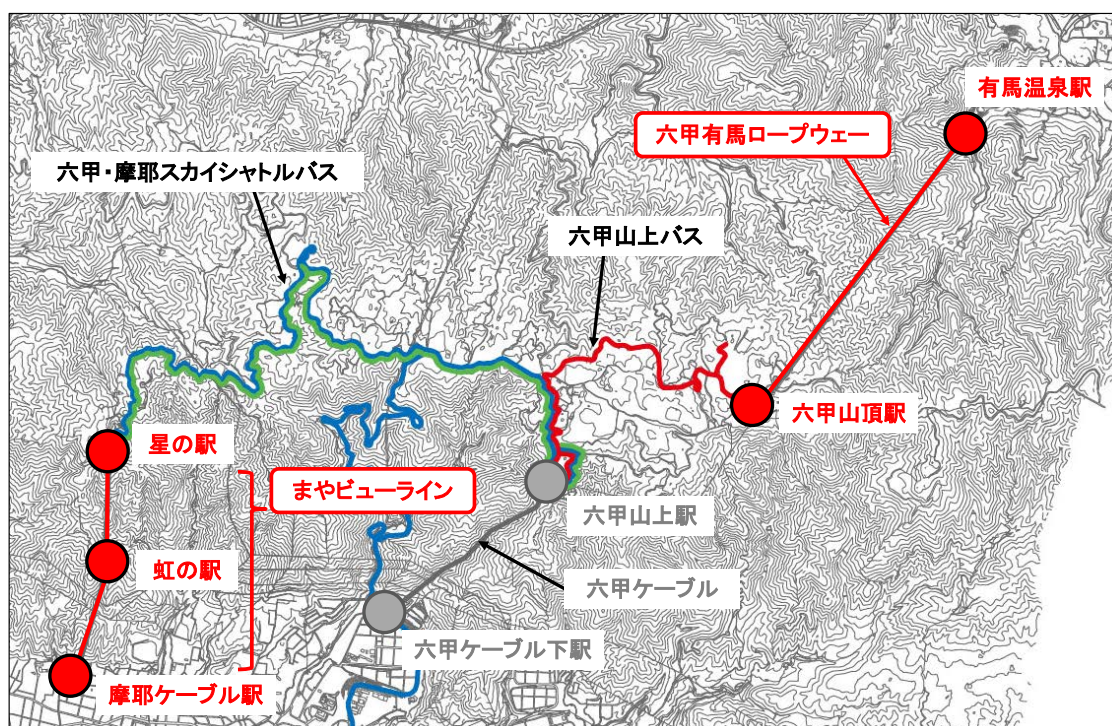

子ども（小学生以下）無料

※他の割引との併用はできません。

3. ワンコイン運行路線

| 区 間 | | 始 発 | 終 発 |
|--------------------------|----------------------|--------|--------------------|
| まや ビューライン | 摩耶ケーブル [摩耶ケーブル駅～虹の駅] | 10時00分 | 20時40分 (21時00分) |
| | 摩耶ロープウェイ [虹の駅～星の駅] | 10時10分 | 20時50分 |
| 六甲有馬ロープウェイ [有馬温泉駅～六甲山頂駅] | | 9時30分 | 21時30分 |

※（ ）は、下りのみのご利用となります。

※まやビューライン星の駅からの下り最終便は20時50分発、六甲有馬ロープウェイ六甲山頂駅からの下り最終便は21時30分発ですのでお気をつけください。

※運転間隔は20分毎です。乗客多数の場合は臨時便を運行いたします。

※強風等により運休する場合があります。

※各路線までは電車・バスなどの公共交通機関をご利用ください。（摩耶ケーブル駅には駐車場はございません。六甲有馬ロープウェイ有馬温泉駅、六甲山頂駅の駐車場は期間中有料です。）

※六甲ケーブル、六甲摩耶スカイシャトルバス、六甲山上バスは通常運賃です。

4. 市バス臨時無料バス（直行便）

割引運行期間中、三宮駅ターミナル前～摩耶ケーブル下を直通で結ぶ市バス臨時無料バス（直行便）が運行します。

（1）運行ダイヤ

市バス臨時無料バス（直行便）は下記のダイヤで運行いたします。

| 三宮駅ターミナル前 発 | | | | |
|-------------|---------|---------|---------|---------|
| ①9時20分 | ②10時25分 | ③11時30分 | ④13時05分 | ⑤14時10分 |
| ⑥15時30分 | ⑦16時45分 | ⑧17時50分 | ⑨18時50分 | ⑩20時05分 |

直通 

| 摩耶ケーブル下 発 | | | | |
|-----------|---------|---------|---------|---------|
| ①09時45分 | ②10時50分 | ③11時55分 | ④13時30分 | ⑤14時35分 |
| ⑥15時55分 | ⑦17時10分 | ⑧18時15分 | ⑨19時15分 | ⑩20時30分 |

（2）乗り場

市バス臨時無料バス（直行便）には、「三宮駅ターミナル前」からご乗車ください。