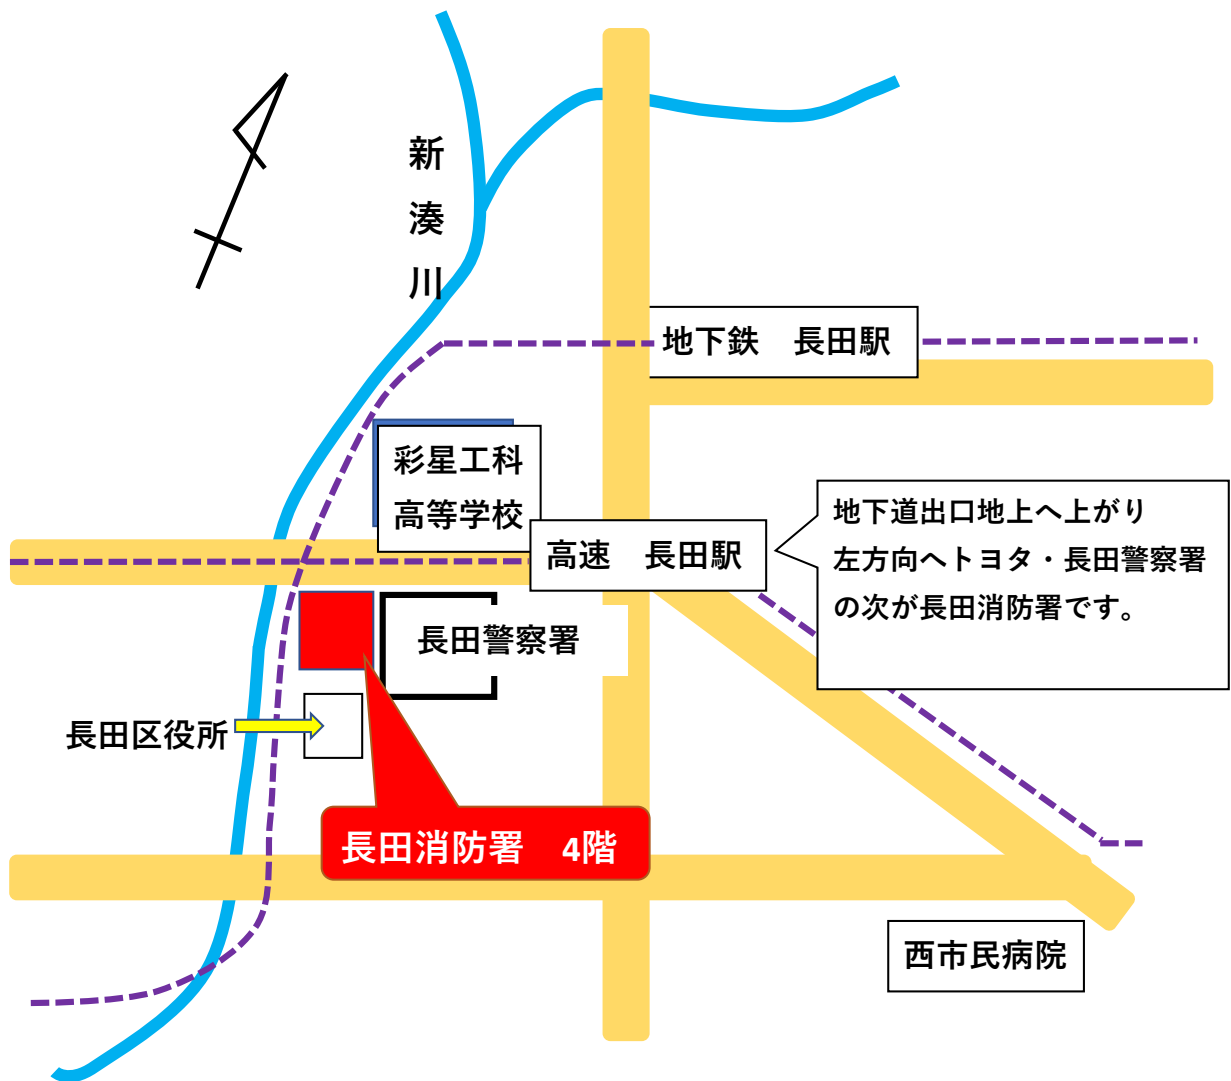

【講習会場案内図】

神戸市長田消防署 (講習会場は4階)

神戸市長田区北町3丁目4-8

○交通機関

神戸市営地下鉄 (山手線) 長田駅下車 (徒歩約6分)

※改札口を出て右方向

神戸高速鉄道 高速長田駅下車 (徒歩約3分)

※改札口を出て左方向